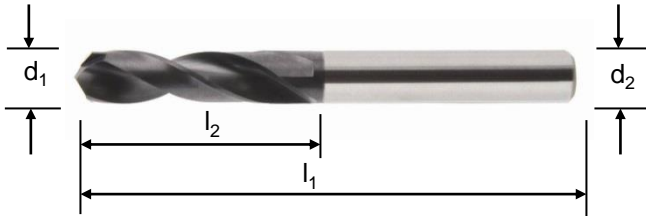

HSS-E PM
DIN 1897
Z 2
DIN 6535A
30° spiraal
TiAlN

Staal

Roestvrijstaal

Gietijzer

Non-ferro

Hitte bestendig

Gehard

Artikel-nr.	d₁	l₂	d₂	l₁	Stuksprijs in € bij afname van		
					2 - 4 stuks	5 - 9 stuks	> 10 stuks

321 066	6,6	31	8	75	19,50	18,30	17,20
321 067	6,7	31	8	75	19,50	18,30	17,20
321 068	6,8	34	8	78	19,50	18,30	17,20
321 069	6,9	34	8	78	19,50	18,30	17,20
321 070	7,0	34	8	78	19,50	18,30	17,20
321 071	7,1	34	8	78	20,30	19,00	17,80
321 072	7,2	34	8	78	20,30	19,00	17,80
321 073	7,3	34	8	78	20,30	19,00	17,80
321 074	7,4	34	8	78	20,30	19,00	17,80
321 075	7,5	34	8	78	20,30	19,00	17,80
321 076	7,6	37	8	81	21,30	20,00	18,80
321 077	7,7	37	8	81	21,30	20,00	18,80
321 078	7,8	37	8	81	21,30	20,00	18,80
321 079	7,9	37	8	81	21,30	20,00	18,80
321 080	8,0	37	8	81	21,30	20,00	18,80
321 081	8,1	37	10	87	23,20	21,80	20,40
321 082	8,2	37	10	87	23,20	21,80	20,40
321 083	8,3	37	10	87	23,20	21,80	20,40
321 084	8,4	37	10	87	23,20	21,80	20,40
321 085	8,5	37	10	87	23,20	21,80	20,40
321 086	8,6	40	10	90	24,70	23,20	21,70
321 087	8,7	40	10	90	24,70	23,20	21,70
321 088	8,8	40	10	90	24,70	23,20	21,70
321 089	8,9	40	10	90	24,70	23,20	21,70
321 090	9,0	40	10	90	24,70	23,20	21,70