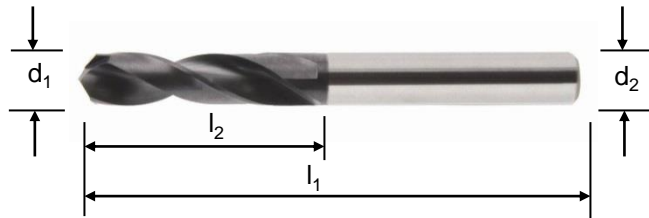

Staal

Roestvrijstaal

Gietijzer

Non-ferro

Hitte bestendig

Gehard

Artikel-nr.	d₁	l₂	d₂	l₁	Stuksprijs in € bij afname van		
					2 - 4 stuks	5 - 9 stuks	> 10 stuks

321 091	9,1	40	10	90	26,60	25,00	23,40
321 092	9,2	40	10	90	26,60	25,00	23,40
321 093	9,3	40	10	90	26,60	25,00	23,40
321 094	9,4	40	10	90	26,60	25,00	23,40
321 095	9,5	40	10	90	26,60	25,00	23,40
321 096	9,6	43	10	93	27,70	26,00	24,30
321 097	9,7	43	10	93	27,70	26,00	24,30
321 098	9,8	43	10	93	27,70	26,00	24,30
321 099	9,9	43	10	93	27,70	26,00	24,30
321 100	10,0	43	10	93	27,70	26,00	24,30
321 101	10,1	43	12	100	30,20	28,40	26,60
321 102	10,2	43	12	100	30,20	28,40	26,60
321 103	10,3	43	12	100	30,20	28,40	26,60
321 104	10,4	43	12	100	30,20	28,40	26,60
321 105	10,5	43	12	100	30,20	28,40	26,60
321 106	10,6	43	12	100	32,80	30,80	28,80
321 107	10,7	47	12	104	32,80	30,80	28,80
321 108	10,8	47	12	104	32,80	30,80	28,80
321 109	10,9	47	12	104	32,80	30,80	28,80
321 110	11,0	47	12	104	32,80	30,80	28,80
321 111	11,1	47	12	104	37,20	35,00	32,70
321 112	11,2	47	12	104	37,20	35,00	32,70
321 113	11,3	47	12	104	37,20	35,00	32,70
321 114	11,4	47	12	104	37,20	35,00	32,70
321 115	11,5	47	12	104	37,20	35,00	32,70