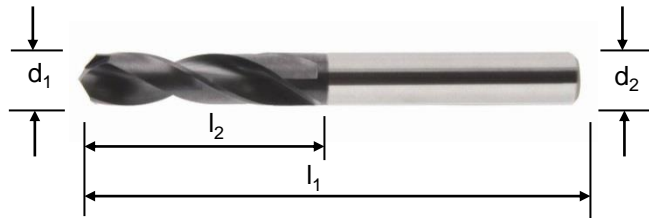

PR

NL

PM Spiraalboren NL 2013

HSS-E PM
DIN 1897
Z 2
DIN 6535A
30° spiraal
TiAlN

Staal

Roestvrijstaal

Gietijzer

Non-ferro

Hitte bestendig

Gehard

Artikel-nr.	d_1	l_2	d_2	l_1	Stuksprijs in € bij afname van		
					2 - 4 stuks	5 - 9 stuks	> 10 stuks
321 010	1,0	6	3	38	8,75	8,25	7,70
321 011	1,1	7	3	39	8,75	8,25	7,70
321 012	1,2	8	3	40	8,75	8,25	7,70
321 013	1,3	8	3	40	8,75	8,25	7,70
321 014	1,4	9	3	41	8,75	8,25	7,70
321 015	1,5	9	3	41	8,75	8,25	7,70
321 016	1,6	10	3	42	8,75	8,25	7,70
321 017	1,7	10	3	42	8,75	8,25	7,70
321 018	1,8	11	3	43	8,75	8,25	7,70
321 019	1,9	11	3	43	8,75	8,25	7,70
321 020	2,0	12	3	44	8,30	7,80	7,30
321 021	2,1	12	3	44	8,30	7,80	7,30
321 022	2,2	13	3	45	8,30	7,80	7,30
321 023	2,3	13	3	45	8,30	7,80	7,30
321 024	2,4	14	3	46	8,30	7,80	7,30
321 025	2,5	14	3	46	8,30	7,80	7,30
321 026	2,6	14	3	46	8,30	7,80	7,30
321 027	2,7	16	3	48	8,30	7,80	7,30
321 028	2,8	16	3	48	8,30	7,80	7,30
321 029	2,9	16	3	48	8,30	7,80	7,30
321 030	3,0	16	3	48	8,30	7,80	7,30
321 031	3,1	18	4	50	9,90	9,30	8,70
321 032	3,2	18	4	50	9,90	9,30	8,70
321 033	3,3	18	4	50	9,90	9,30	8,70
321 034	3,4	20	4	52	9,90	9,30	8,70
321 035	3,5	20	4	52	9,90	9,30	8,70
321 036	3,6	20	4	52	11,00	10,40	9,70
321 037	3,7	20	4	52	11,00	10,40	9,70
321 038	3,8	22	4	54	11,00	10,40	9,70
321 039	3,9	22	4	54	11,00	10,40	9,70
321 040	4,0	22	4	54	11,00	10,40	9,70